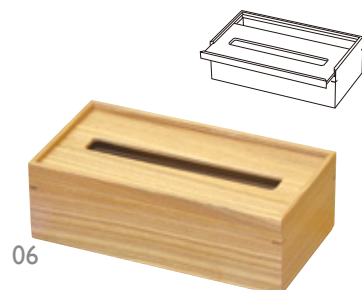

WM バスタオル掛け
01 (52050) クリアー **60,000円**
約85×30×H75cm

WM 衣桁型タオル掛け
02 (50637) クリアー **45,000円**
約80×2.5×H90cm×2面

WM サニタリーボックス
03 (50616) クリアー **7,800円**
約13×13×H14.5cm

WM ハーフティッシュボックス
04 (50604) クリアー **5,500円**
約15.5×13.9×H7.5cm

WM ティッシュボックス
05 (50601) クリアー **6,500円**
約25.4×14×8.5cm

WM ティッシュボックス (トップスライド式)
06 (50288) クリアー **7,700円**
約25×13×H8cm

WM アメニティボックス付ティッシュボックス
07 (50285) クリアー **14,000円**
約25×12×H18.2cm
ティッシュボックス/約25×12×H14cm
アメニティボックス/約25×9×H4.2cm
※ティッシュボックスは上部開口です。
※アメニティボックスは可動仕切り板1枚付

WM ダストボックス 大
08 (50613) クリアー **10,800円**
約25×15×H27.5cm

WM エチケットスタンド
09 (50280) クリアー **14,500円**
約30×19×H40.5cm
※ティッシュボックス・ダストボックス(大)は別売です。
(別売)
50601 WMティッシュボックス/クリアー
50613 WMダストボックススリム/クリアー

WM ダストボックス 小
10 (50607) クリアー **7,200円**
約15×15×H15cm

WM ダストボックス 中
11 (50610) クリアー **8,200円**
約15×15×H21cm

店舗
什器

店舗
備品

ホテル
旅館
備品

レストラン

サイン

浴場
用品

陳列
備品